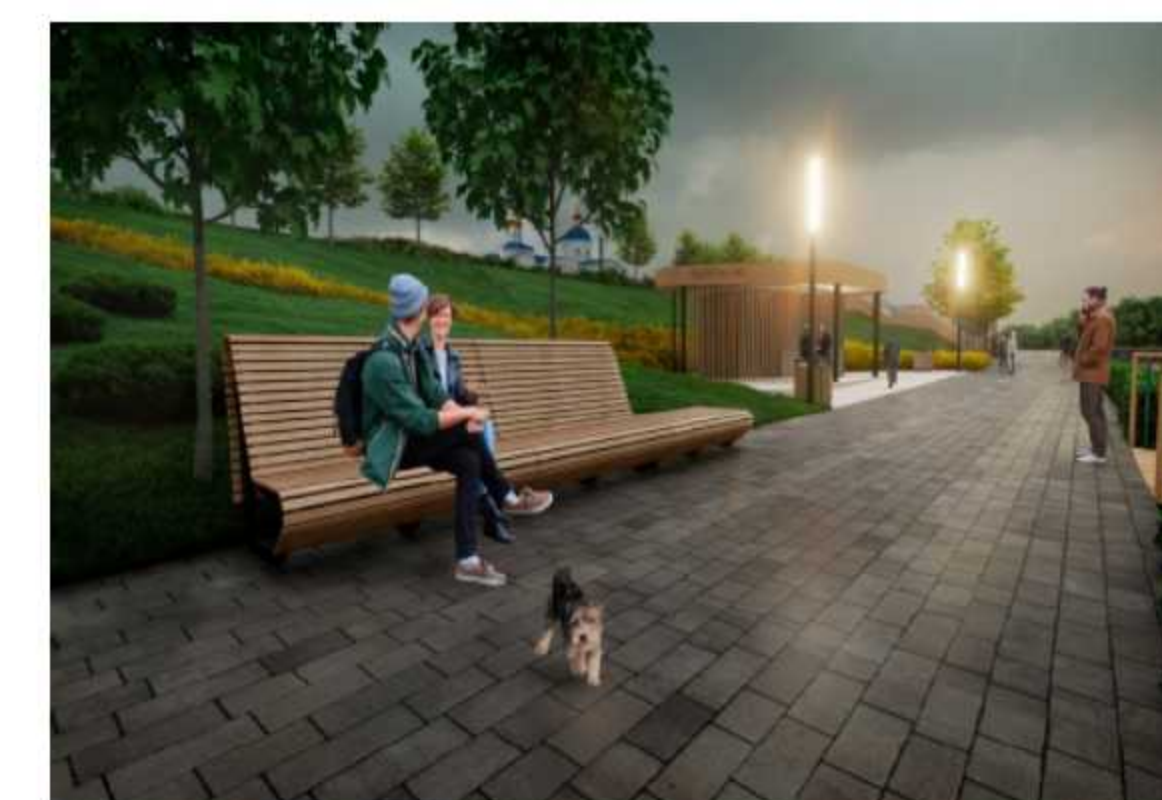

Зона отдыха с детьми

Данная зона включает в себя 2 площадки: Детскую игровую зоны для детей младшего и среднего возраста. Площадки обособлены друг от друга. В зонах располагаются деревянные игровые элементы.

Зона активного отдыха

Активный отдых представлен лодочной станцией, на которой располагается прокат лодок, катамаранов и sup-досок.

Прогулочная зона

Прогулочная зона пронизывает всю территорию благоустройства в виде променада и прогулочных тропинок, а так же имеет отдельное пространство в виде тактильной тропы

Зона спокойного отдыха

Зона включает в себя места для отдыха в виде скамеек и качелей, окруженных садом цветущих трав

Зона зимнего отдыха

Данная зона используется только в зимнее время года и содержит в себе купель для крещенского купания и каток.

Зона пикника

На территории благоустройства подразумевается организация зоны отдыха, на которой в летний период времени можно собираться с семьей или друзьями и проводить пикники

Зона отдыха у воды

В данной зоне располагаются выходы к водохранилищу, выполненные деревянными настилами и располагающимися на них местами естественного солярия с шезлонгами и раздевалками