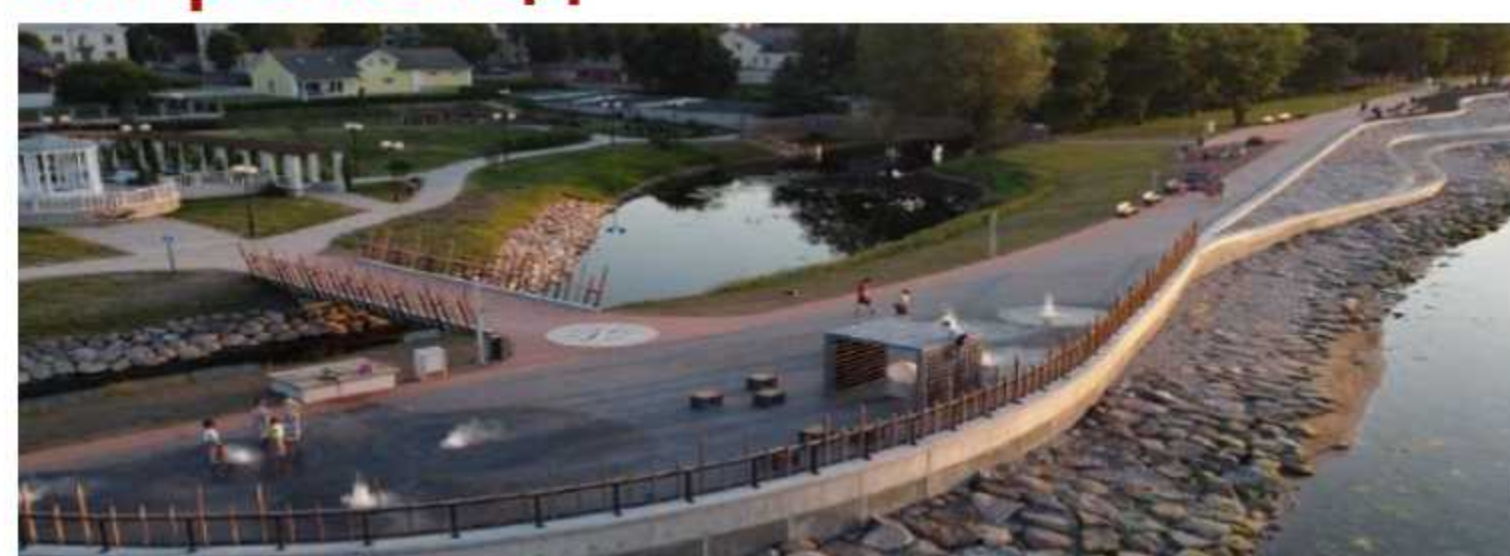

6. Променад